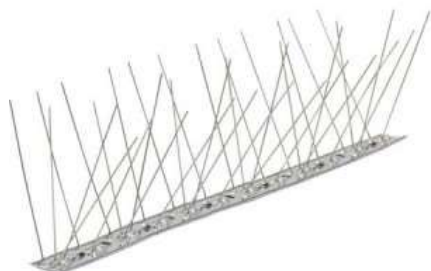

BANDA TEPI INOX 80/25

DESCURAJARE MECANICĂ FLEXIBILĂ PENTRU PĂȘĂRILE NEPLĂCUTE

CARACTERISTICI TEHNICE

Dimensiuni: -Țepi pe metru linear: 80 în evantai, lungime 10 cm.

Suprafață protejată: 13-15 cm în lățime, 100 cm în lungime.

Material: Tepi din inox și bază inox

Tip Capcană: Mecanică antipasari

DESCRIERE

INOX 80/25 reprezintă protecția mecanică împotriva porumbeilor și zburătoarelor în general, discretă, versatilă, eficientă și ușor de instalat. Garantează acoperire maximă și protecție în orice condiție ambientală și climatică. Banda de inox cu tepii din inox garantează rezistență la deformare și coroziune. Nu se deformează și rezistă la o temperatură cuprinsă între -30° și 150°C .

MOD DE UTILIZARE

Se utilizează pe orice suprafață dar în special pe acoperișuri, streșini, cornișe, ferestre, verande, terase. Poziționați INOX 80/25 pe suprafețele de protejat și fixați cu silicon sau cu ajutorul unor șuruburi, cuie, holsuruburi.

DOMENIU DE UTILIZARE

Descurajare mecanică flexibilă pentru păsările neplăcute.

AMBALARE

| COD | PRODUS | AMBALARE |
|--------|-----------------------|----------|
| 7021-1 | BANDA TEPI INOX 80/25 | 25 BC |