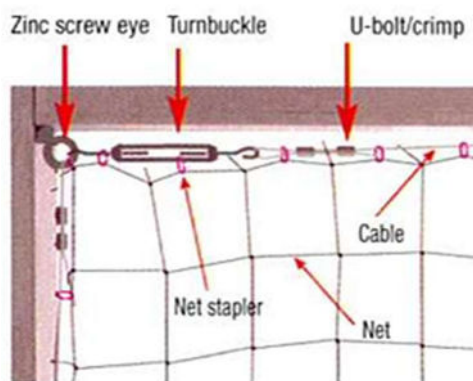

Dimensiunile ochilui: 50 x 50 mm;

Tintă: porumbei, pescăruși, ciori, cotofene;

Culoare: neagră

DESCRIERE

Plasa cu noduri standard este rezistentă la razele UV și nu se poate deteriora din cauza acestora. Conformata sa particulară de fire împletite (12/6) garantează o rezistență optimă la tracțiune. Această plasă reprezintă o barieră pentru porumbei și alte păsări deoarece acestea nu pot trece de ea. În același timp, prin culoarea care se apropie de cea a oricărei clădiri și prin finetea țesăturii, ele sunt aproape invizibile pentru ochiul uman.

MOD DE UTILIZARE

Se utilizează la ferestre, curți interioare, alte deschideri de spații ce trebuie protejate.

Instalare:

Întindeți plasa, utilizând marcasele din colțuri; plasa are ochiurile pătrate. Pentru plasele de 10 x 100 m, alegeți un colț și măsurați lungimea necesară pe margine. Identificați și celălalt capăt, tăiați și astfel plasa este gata de a fi montată.

Montare:

- Fixați cârligele de prindere de zidărie sau sudati-le de cadrul metalic din 50 în 50 cm- maxim. Asigurați-vă că sistemul de atașare este adecvat suportului care trebuie să fie sigur.
- Treceți cablul metalic de 2-3 mm de-a lungul întregului perimetru.
- Tensionați cablul cu unul sau mai multe dispozitive de tensionare (ex: bride, întinzătoare, etc) pentru a genera o tensiune uniformă.
- Atenție – plasa se va întinde "mediu" la montaj – evitați tensionarea excesivă.
- Cablul va fi susținut de diferite piese de legătură (bridă sau conectori metalici).
- Începeți să capsati plasa de cablu (la un colț). Plasa trebuie să fie fixată de cablu la fiecare ochi.
- Verificați tensionarea cablului înainte de a termina lucrul și adăugați sfoară dacă este necesar (sub plasă).