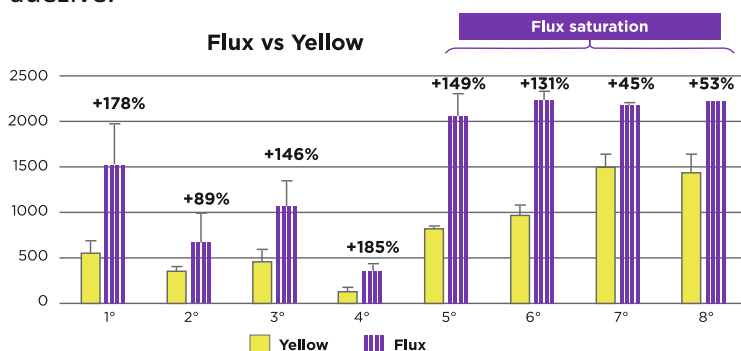

Comparația numărului de capturi a *Musca Domestica* obținute prin folosirea plăcii galbene și a plăci Flux în timpul testului B. Procentele (%) indică rata de creștere a plăcilor Flux albe față de cele galbene.