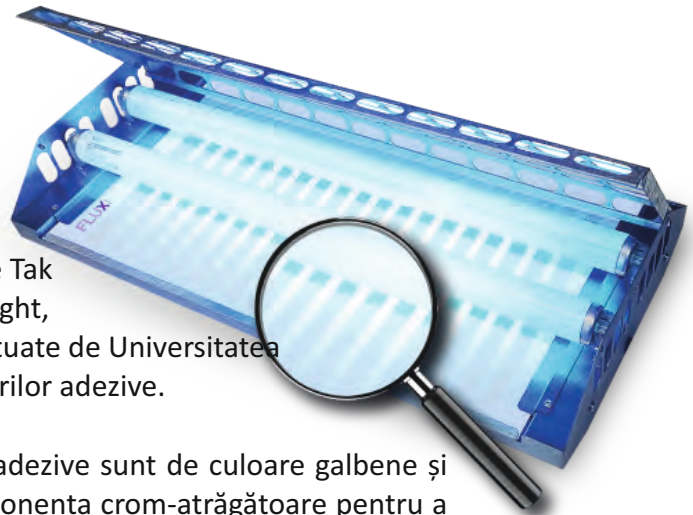

# Noul concept de placă adezivă

Produs de Ekocommerce, împreună cu plăcile adezive Tak și ca o completare a liniei de capcane luminoase Klight, Flux a fost creat în urma unor studii științifice, efectuate de Universitatea din Molise, menite să sporească eficacitatea panourilor adezive.

În prezent, cele mai utilizate panouri adezive sunt de culoare galbene și negre. Cele galbene exploatează componenta crom-atrăgătoare pentru a avea performanțe ceva mai mari în ceea ce privește captarea, în timp ce cele negre sunt folosite de obicei, pentru a le ascunde de vedere, eclipsând aspectele tehnice ale instrumentului de control.

**+180%**

**FLUX ESTE CAPABIL SĂ ATRAGĂ ȘI SĂ PRINDĂ ÎN CAPCANĂ CU PÂNĂ LA 180% MAI MULȚI DĂUNĂTORI ȚINTĂ, DECÂT O PLACĂ GALBENĂ DE ACEEAȘI DIMENSIUNE.**

Rezultatul incredibil este garantat de un grad ridicat de reflexie a panoului obținut datorita aplicării adezivului cu DUNGI VERTICALE alternând cu spații goale.

Rezultatele obținute în urma studiului științific demonstrează că capacitatea de a controla populațiile Muștei Domestica în capcanele UV, nu depinde doar de tuburile UV folosite, așa cum reiese din numeroase studii, ci și de caracteristicile plăcii adezive.